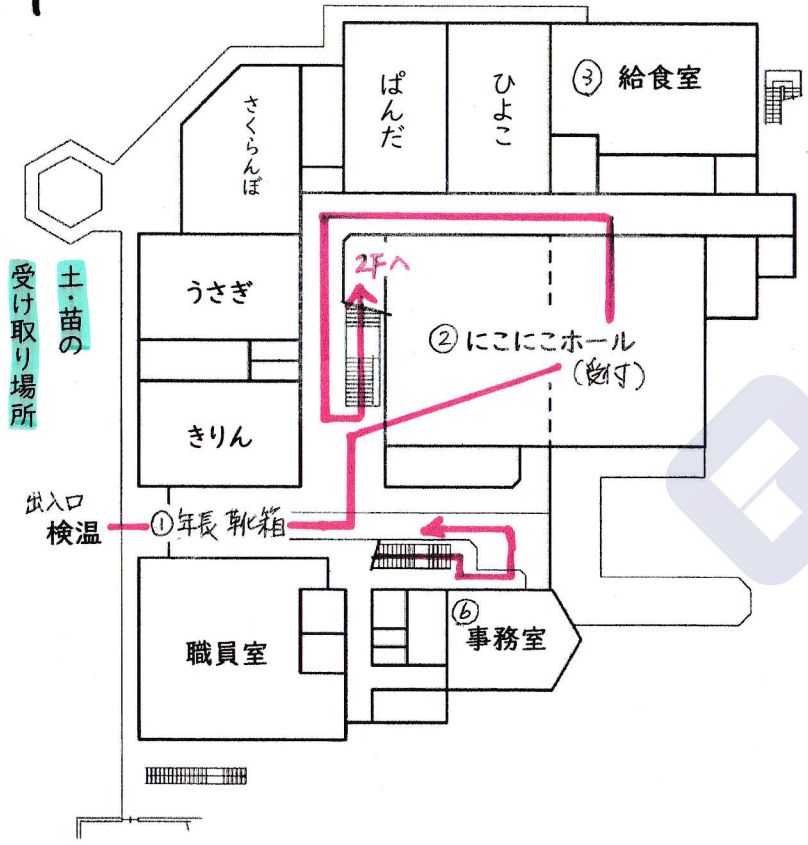

年長組 新園舎見学ルート

1F

2F

① 靴箱 → ② にこにこホール(受付) → ③ 給食室 → 年少保育室(さくららばの方は荷物を預けてください) → 2Fへ <下記にのって>

→ 年長保育室 → 年中保育室、なかよしひろば、音楽室 → 1Fへ → ⑥ 事務室 → 出入口で土・苗を受け取ってください