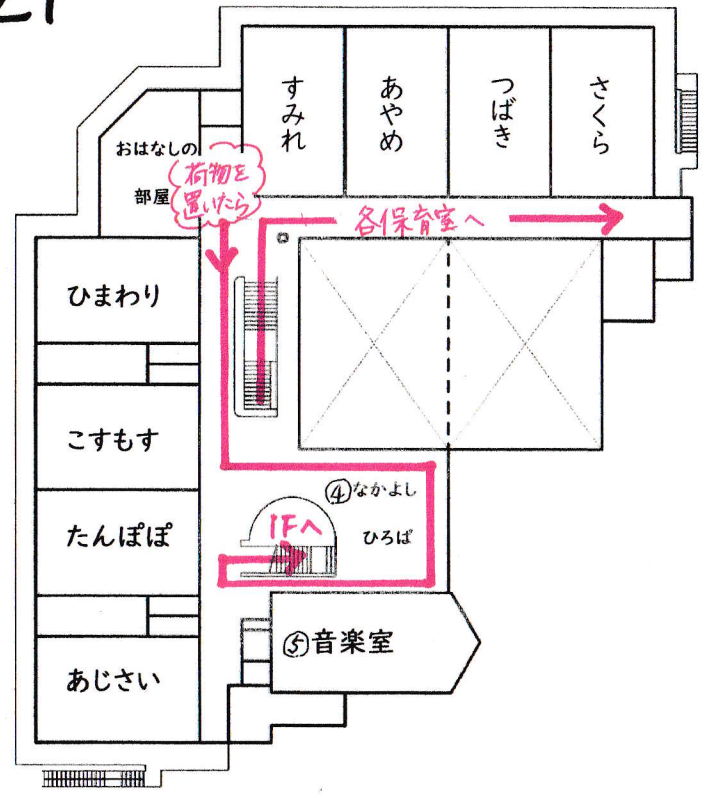

年長組 新園舎見学ルート

1F

2F

① 靴箱 → ② にこにこホール(受付) → ③ 給食室 → 年少保育室(さくららばの方は荷物を預けてください) → 2Fへ <下記にのって>

→ 年長保育室 → 年中保育室、なかよしひろば、音楽室 → 1Fへ → ⑥ 事務室 → 出入口で土・苗を受け取ってください