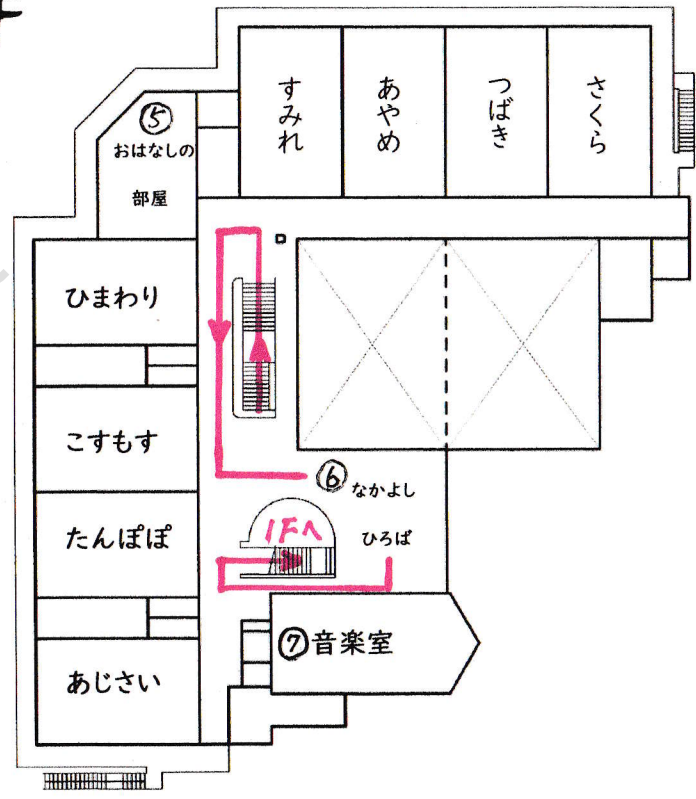

年少組 新園舎見学ルート

1F

2F

1F
 入口 → ①靴箱 → 年少保育室(受付) → ②給食室 → ③にこにこホール → ④事務室 → 2Fへ

さくらんぼの方はぬ
 荷物を預けてください

2F
 ⑤おはなしの部屋 → 年中保育室 → ⑥なかよしひろば → ⑦音楽室 → 1Fへ → ①靴箱 → 出口へ

年長・中きょうだい児は
 各クラスへどうぞ!!