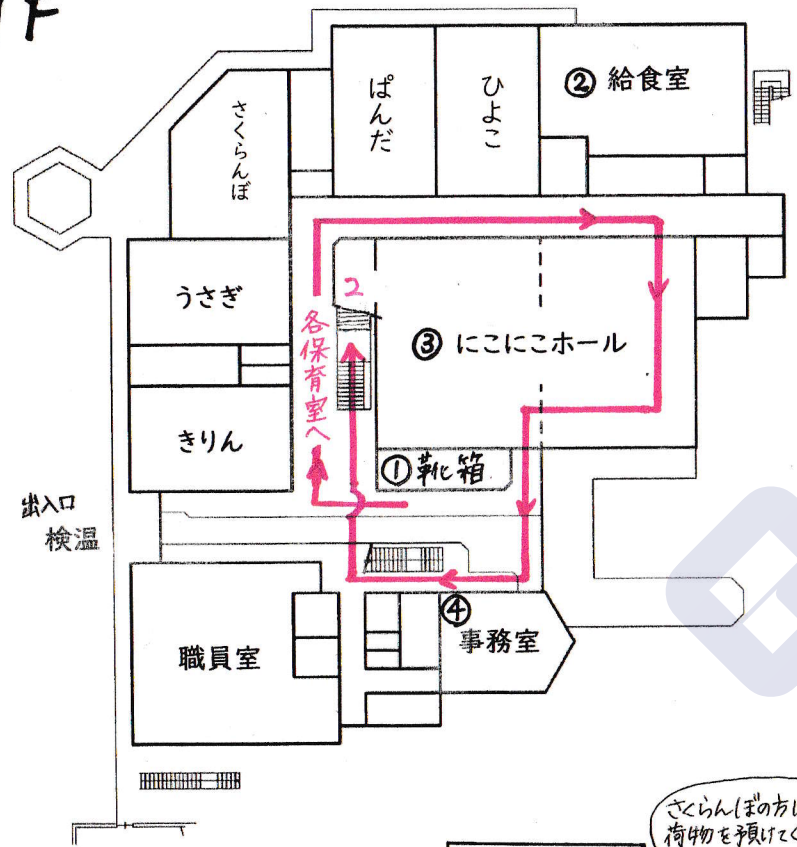

年少組 新園舎見学ルート

1F

2F

1F
 入口 → ①靴箱 → 年少保育室(受付) → ②給食室 → ③にこにこホール → ④事務室 → 2Fへ

さくらんぼの方はぬ
 荷物を預けてください

2F
 ⑤おはなしの部屋 → 年中保育室 → ⑥なかよしひろば → ⑦音楽室 → 1Fへ → ①靴箱 → 出口へ

年長・中きょうだい児は
 各クラスへどうぞ!!